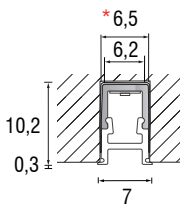

ERA - 2C

LED 24V - 11W/m

- IT** **Lampada senza interruttore** - Profilo in alluminio ossidato per installazione da incasso e schermo frangiluce con bordo di contenimento della fresata in policarbonato opalino.
- EN** **Lamp without switch** - Oxidized aluminium profile for recessed mounting and opaline polycarbonate anti-glare screen with protruding border to cover the milling.
- DE** **Leuchte ohne Schalter** - Einbauprofil aus eloxiertem Aluminium, Blendschutz-Abdeckung und Abdeckung aus Polykarbonat (opalen).

114/122 lm/W PHOTOBIOLOGICAL CLASS 0 CRI>80

CE IP40

6010001
Clip di fissaggio (opzionale)
Fixing clip (optional)
Befestigungsclip (optional)

601T005 Tappi (opzionale)
Terminals (optional)
Verschlüsse (optional)

Esclusivamente su misura - Custom measures only - Nur maßgeschneiderte

ERA-2C LED 24V-11W/m		LUX
mm	90°	
250	Ø 700	600
500	Ø 1500	190
750	Ø 2200	125
1000	Ø 3000	65

Dimensioni in millimetri (mm) / Dimensions in Millimeters (mm) / Dimensionen in Millimetern (mm)
Alimentatore non incluso / Driver not included / LED-Konverter nicht inbegriffen