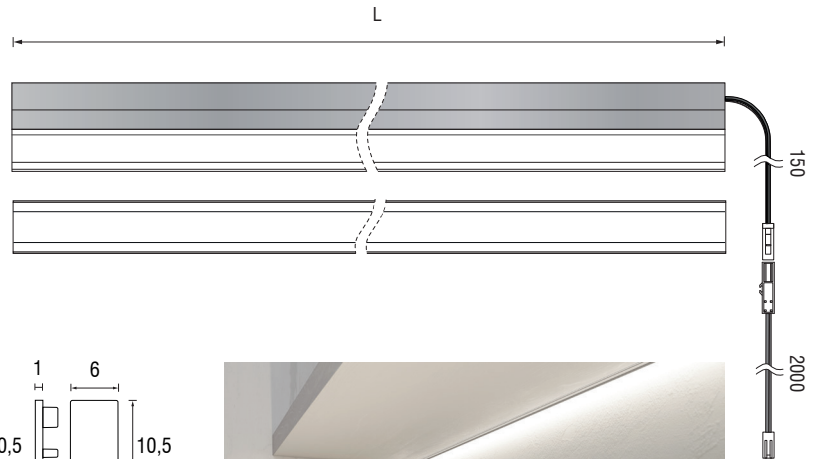

ERA - 2C

LED 24V - 11W/m

- IT** **Lampada senza interruttore** - Profilo in alluminio ossidato per installazione da incasso e schermo frangiluce con bordo di contenimento della fresata in policarbonato opalino.
- EN** **Lamp without switch** - Oxidized aluminium profile for recessed mounting and opaline polycarbonate anti-glare screen with protruding border to cover the milling.
- DE** **Leuchte ohne Schalter** - Einbauprofil aus eloxiertem Aluminium, Blendschutz-Abdeckung und Abdeckung aus Polykarbonat (opalen).

114/122 lm/W PHOTOBIOLOGICAL CLASS 0 CRI>80

CE IP40

6010001
Clip di fissaggio (opzionale)
Fixing clip (optional)
Befestigungsclip (optional)

601T005 Tappi (opzionale)
Terminals (optional)
Verschlüsse (optional)

601T005C Tappi chiusi (opzionale)
Closed terminals (optional)
Verschlüsse (optional)

L	3000 K		4000 K	
min - max	Codice - Part no. - Artikel-Nr.	EEC	Codice - Part no. - Artikel-Nr.	EEC
300 - 3000	101C201	A+	101C202	A+

Esclusivamente su misura - Custom measures only - Nur maßgeschneiderte

ERA-2C LED 24V-11W/m		LUX
mm	90°	
250	Ø 700	600
500	Ø 1500	190
750	Ø 2200	125
1000	Ø 3000	65

Dimensioni in millimetri (mm) / Dimensions in Millimeters (mm) / Dimensionen in Millimetern (mm)
Alimentatore non incluso / Driver not included / LED-Konverter nicht inbegriffen