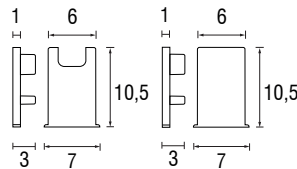

ERA - 2C

LED 24V - 11W/m

- IT** **Lampada senza interruttore** - Profilo in alluminio ossidato per installazione da incasso e schermo frangiluce con bordo di contenimento della fresata in policarbonato opalino.
- EN** **Lamp without switch** - Oxidized aluminium profile for recessed mounting and opaline polycarbonate anti-glare screen with protruding border to cover the milling.
- DE** **Leuchte ohne Schalter** - Einbauprofil aus eloxiertem Aluminium, Blendschutz-Abdeckung und Abdeckung aus Polykarbonat (opalen).

114/122 lm/W PHOTOBIOLOGICAL CLASS 0 CRI>80

CE IP40

6010001
Clip di fissaggio (opzionale)
Fixing clip (optional)
Befestigungsclip (optional)

601T005 Tappi (opzionale)
Terminals (optional)
Verschlüsse (optional)

Esclusivamente su misura - Custom measures only - Nur maßgeschneiderte

ERA-2C LED 24V-11W/m		LUX
mm	90°	
250	Ø 700	600
500	Ø 1500	190
750	Ø 2200	125
1000	Ø 3000	65

Dimensioni in millimetri (mm) / Dimensions in Millimeters (mm) / Dimensionen in Millimetern (mm)
Alimentatore non incluso / Driver not included / LED-Konverter nicht inbegriffen