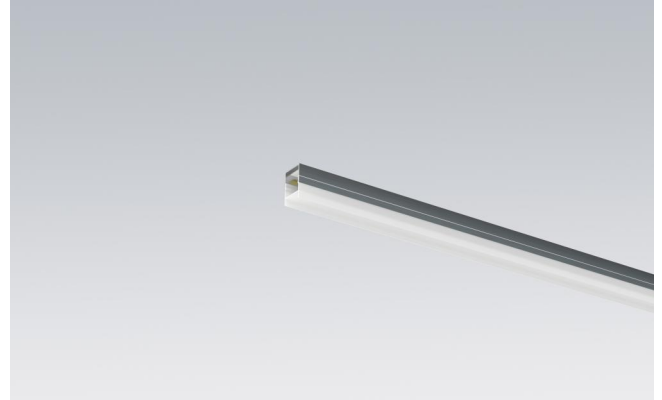

ERA - 2C

LED 24V - 11W/m

- IT** **Lampada senza interruttore** - Profilo in alluminio ossidato per installazione da incasso e schermo frangiluce con bordo di contenimento della fresata in policarbonato opalino.
- EN** **Lamp without switch** - Oxidized aluminium profile for recessed mounting and opaline polycarbonate anti-glare screen with protruding border to cover the milling.
- DE** **Leuchte ohne Schalter** - Einbauprofil aus eloxiertem Aluminium, Blendschutz-Abdeckung und Abdeckung aus Polykarbonat (opalen).

114/122 lm/W PHOTOBIOLOGICAL CLASS 0 CRI>80

CE IP40

6010001
Clip di fissaggio (opzionale)
Fixing clip (optional)
Befestigungsclip (optional)

601T005 Tappi (opzionale)
Terminals (optional)
Verschlüsse (optional)

601T005C Tappi chiusi (opzionale)
Closed terminals (optional)
Verschlüsse (optional)

L	3000 K		4000 K	
min - max	Codice - Part no. - Artikel-Nr.	EEC	Codice - Part no. - Artikel-Nr.	EEC
300 - 3000	101C201	A+	101C202	A+

Esclusivamente su misura - Custom measures only - Nur maßgeschneiderte

ERA-2C LED 24V-11W/m		LUX
mm	90°	
250	Ø 700	600
500	Ø 1500	190
750	Ø 2200	125
1000	Ø 3000	65

Dimensioni in millimetri (mm) / Dimensions in Millimeters (mm) / Dimensionen in Millimetern (mm)
Alimentatore non incluso / Driver not included / LED-Konverter nicht inbegriffen