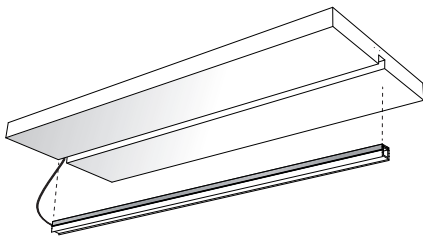

ERA - 2C

LED 24V - 11W/m

- IT** **Lampada senza interruttore** - Profilo in alluminio ossidato per installazione da incasso e schermo frangiluce con bordo di contenimento della fresata in policarbonato opalino.
- EN** **Lamp without switch** - Oxidized aluminium profile for recessed mounting and opaline polycarbonate anti-glare screen with protruding border to cover the milling.
- DE** **Leuchte ohne Schalter** - Einbauprofil aus eloxiertem Aluminium, Blendschutz-Abdeckung und Abdeckung aus Polykarbonat (opalen).

114/122 lm/W PHOTOBIOLOGICAL CLASS 0 CRI>80

CE IP40

6010001
Clip di fissaggio (opzionale)
Fixing clip (optional)
Befestigungsclip (optional)

601T005 Tappi (opzionale)
Terminals (optional)
Verschlüsse (optional)

601T005C Tappi chiusi (opzionale)
Closed terminals (optional)
Verschlüsse (optional)

L	3000 K		4000 K	
min - max	Codice - Part no. - Artikel-Nr.	EEC	Codice - Part no. - Artikel-Nr.	EEC
300 - 3000	101C201	A+	101C202	A+

Esclusivamente su misura - Custom measures only - Nur maßgeschneiderte

ERA-2C LED 24V-11W/m		LUX
mm	90°	
250	Ø 700	600
500	Ø 1500	190
750	Ø 2200	125
1000	Ø 3000	65

Dimensioni in millimetri (mm) / Dimensions in Millimeters (mm) / Dimensionen in Millimetern (mm)
Alimentatore non incluso / Driver not included / LED-Konverter nicht inbegriffen